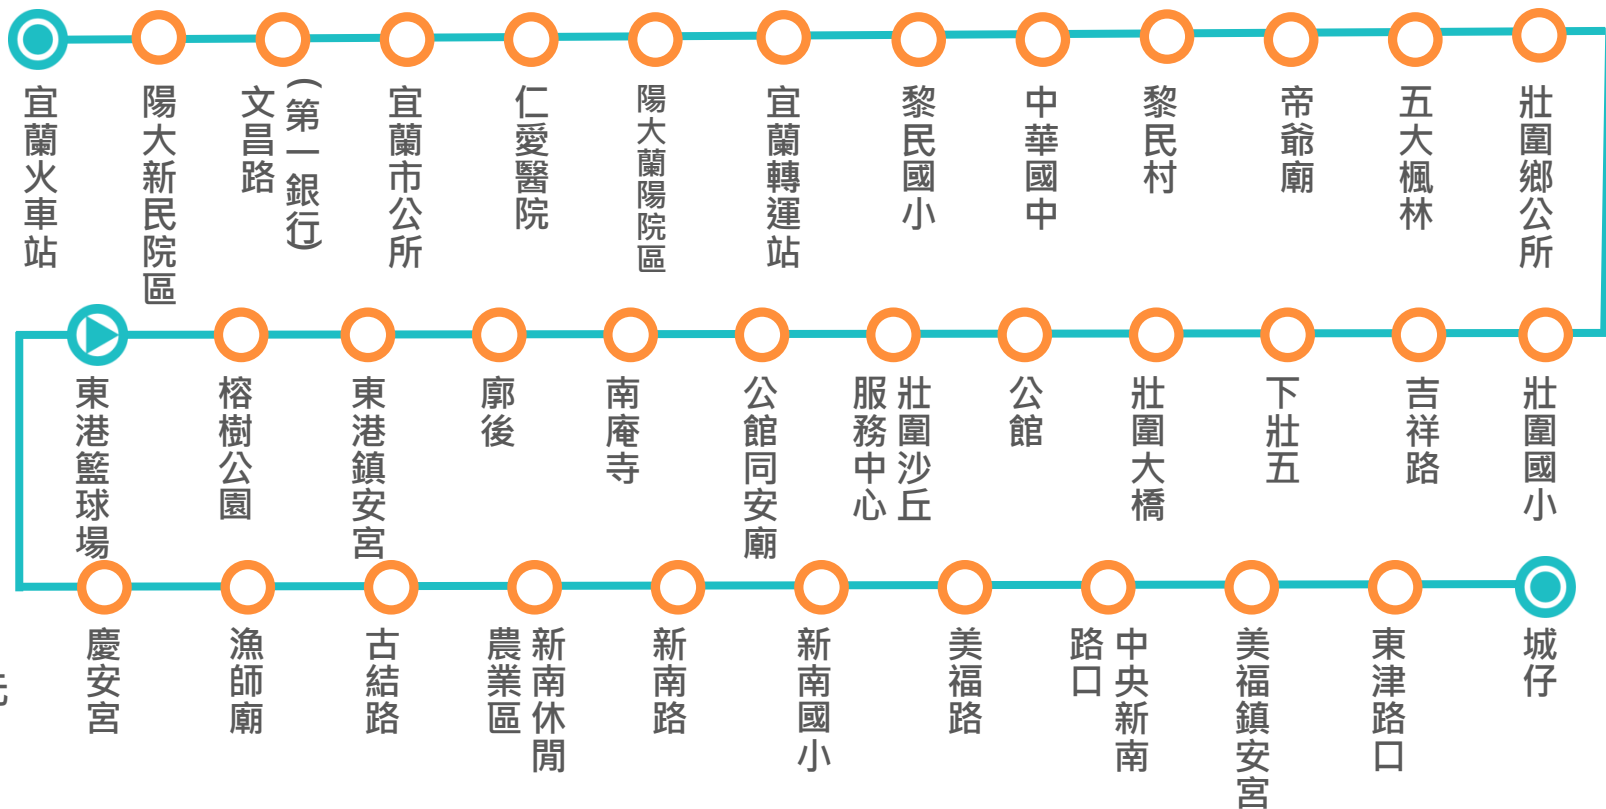

## 宜蘭火車站-城仔

營運時間: 平日 07:30-18:40  
例假日 08:40-18:40

班距: 依固定時刻

收費方式: 投現 全票20元、半票10元  
[刷電子票證: 全票75折、學生票5折]

起訖點 雙邊設站 單邊設站

除起訖點發車時間外，各站到站時間皆為預估時間  
請各位乘客提前到站等候，以免向隅。