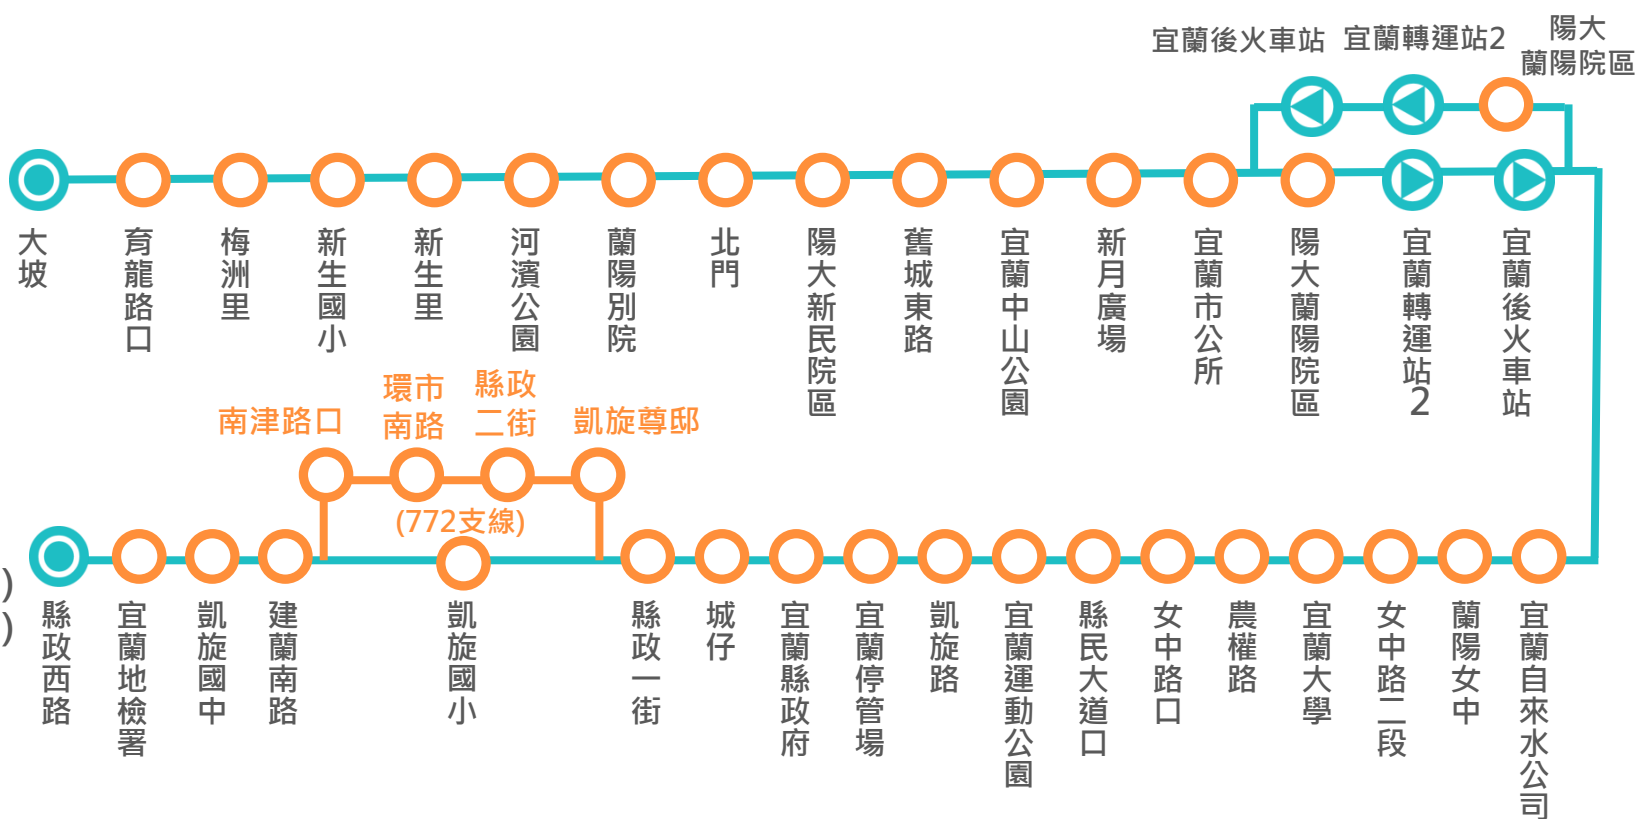

## 大坡-縣政西路

營運時間:平常日06:00-21:25  
例假日08:05-21:10

班距:平常日30分鐘/班(部分班次 )  
例假日60分鐘/班(部分班次 )

收費方式:投現 全票20元、半票10元  
[刷電子票證:全票75折、學生票5折]

 起訖點  雙邊設站  單邊設站

除起訖點發車時間外，各站到站時間皆為預估時間  
請各位乘客提前到站等候，以免向隅。