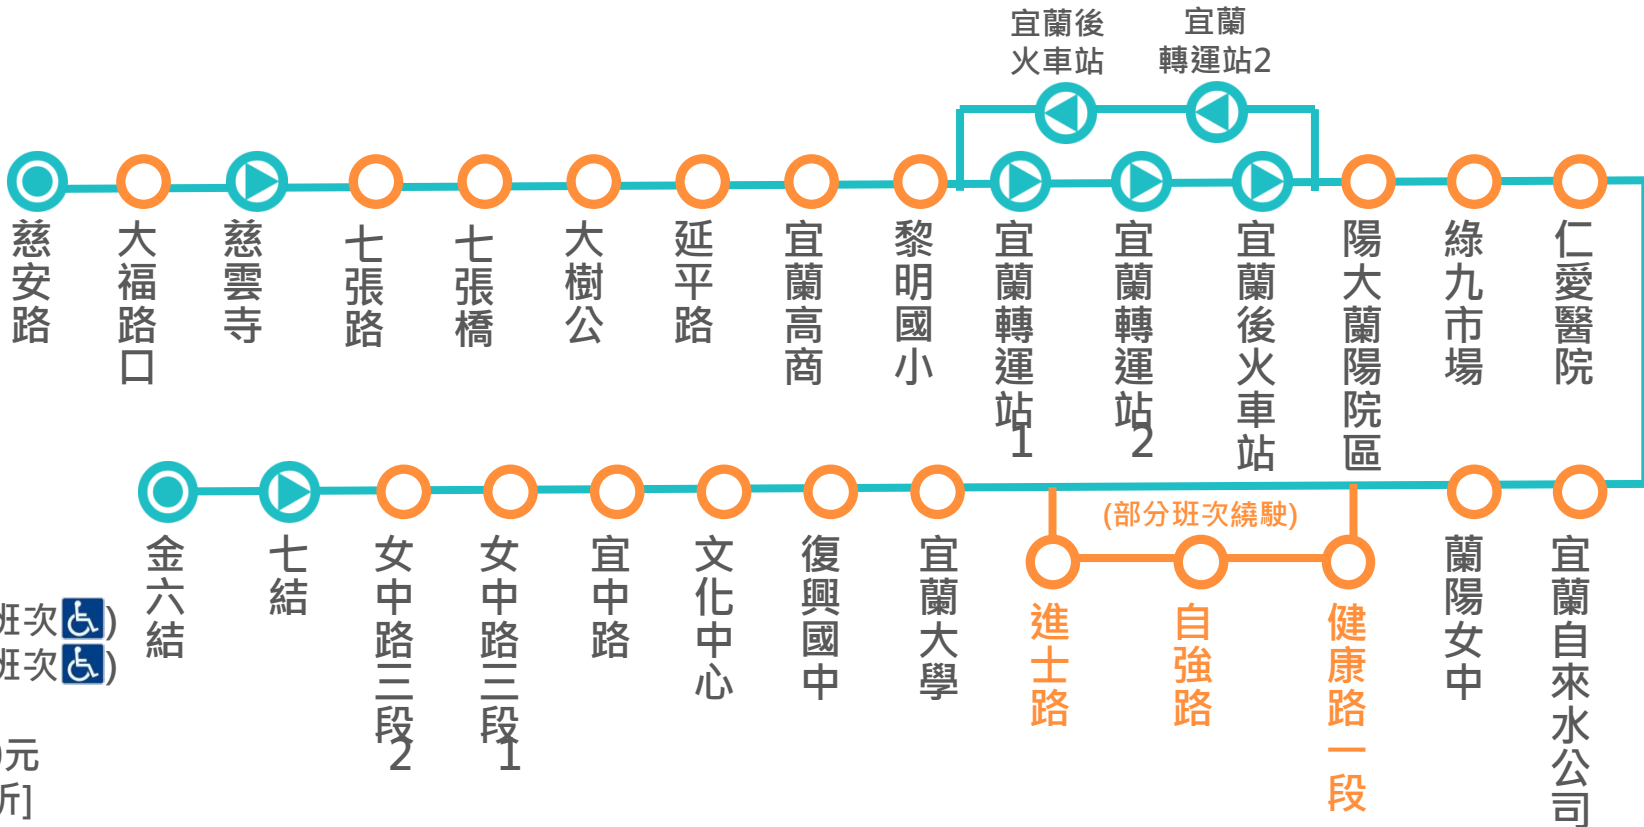

771

慈安路-金六結

營運時間: 平常日 06:00-21:25
 例假日 08:00-21:40

班距: 平常日 15-30分鐘/班(部分班次 )
 例假日 15-30分鐘/班(部分班次 )

收費方式: 投現 全票20元、半票10元
 [刷電子票證: 全票75折、學生票5折]

 起訖點  雙邊設站  單邊設站

除起訖點發車時間外，各站到站時間皆為預估時間
 請各位乘客提前到站等候，以免向隅。