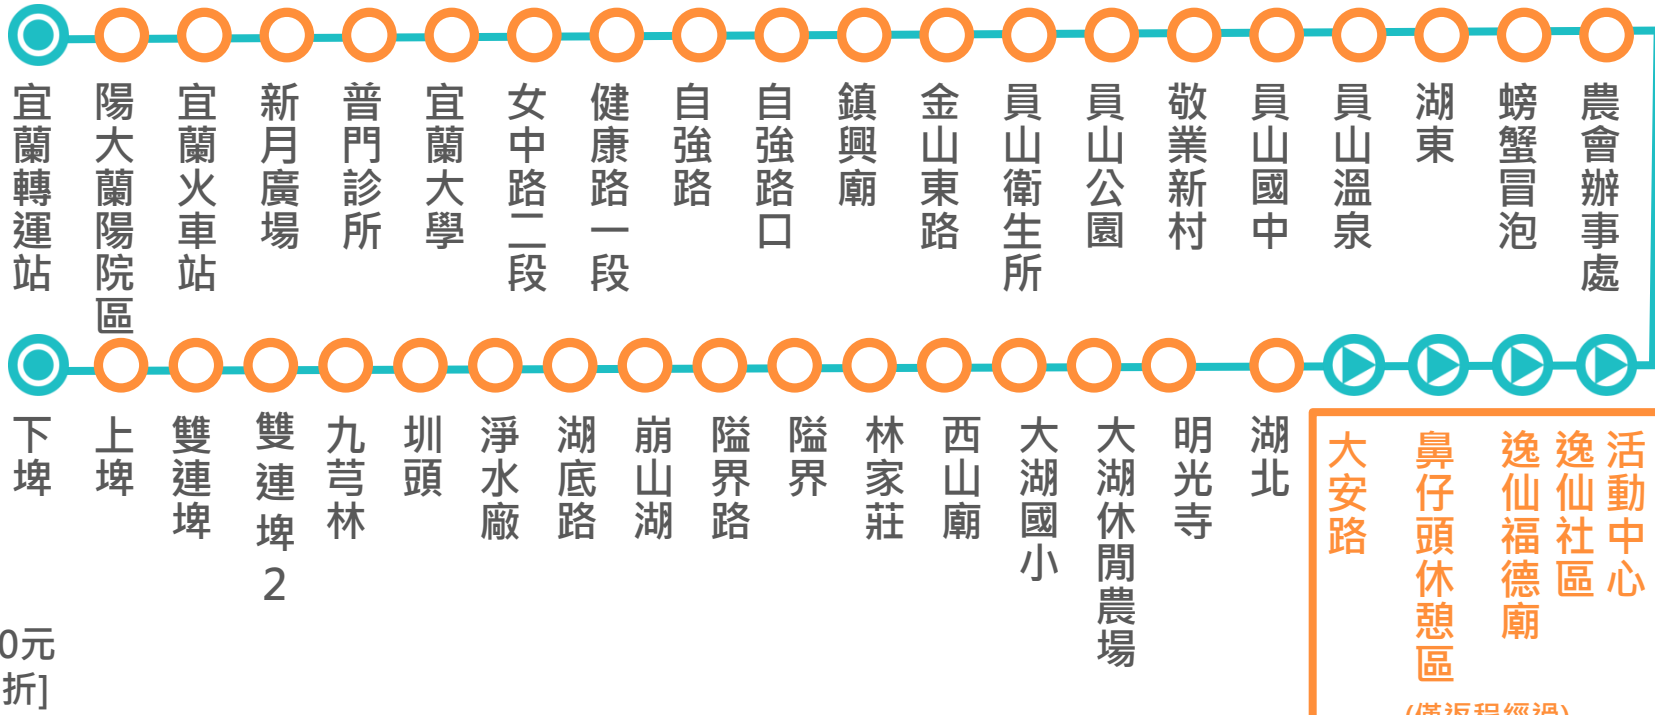

753

宜蘭轉運站-雙連埤

營運時間: 平常日 07:25-17:00
 例假日 07:25-17:00

班距: 依固定時刻

收費方式: 投現 全票20元、半票10元
 [刷電子票證: 全票75折、學生票5折]

大安路
 鼻子頭休憩區
 逸仙社區
 逸仙社區
 活動中心
 (僅返程經過)

起訖點
 雙邊設站
 單邊設站

除起訖點發車時間外，各站到站時間皆為預估時間
 請各位乘客提前到站等候，以免向隅。