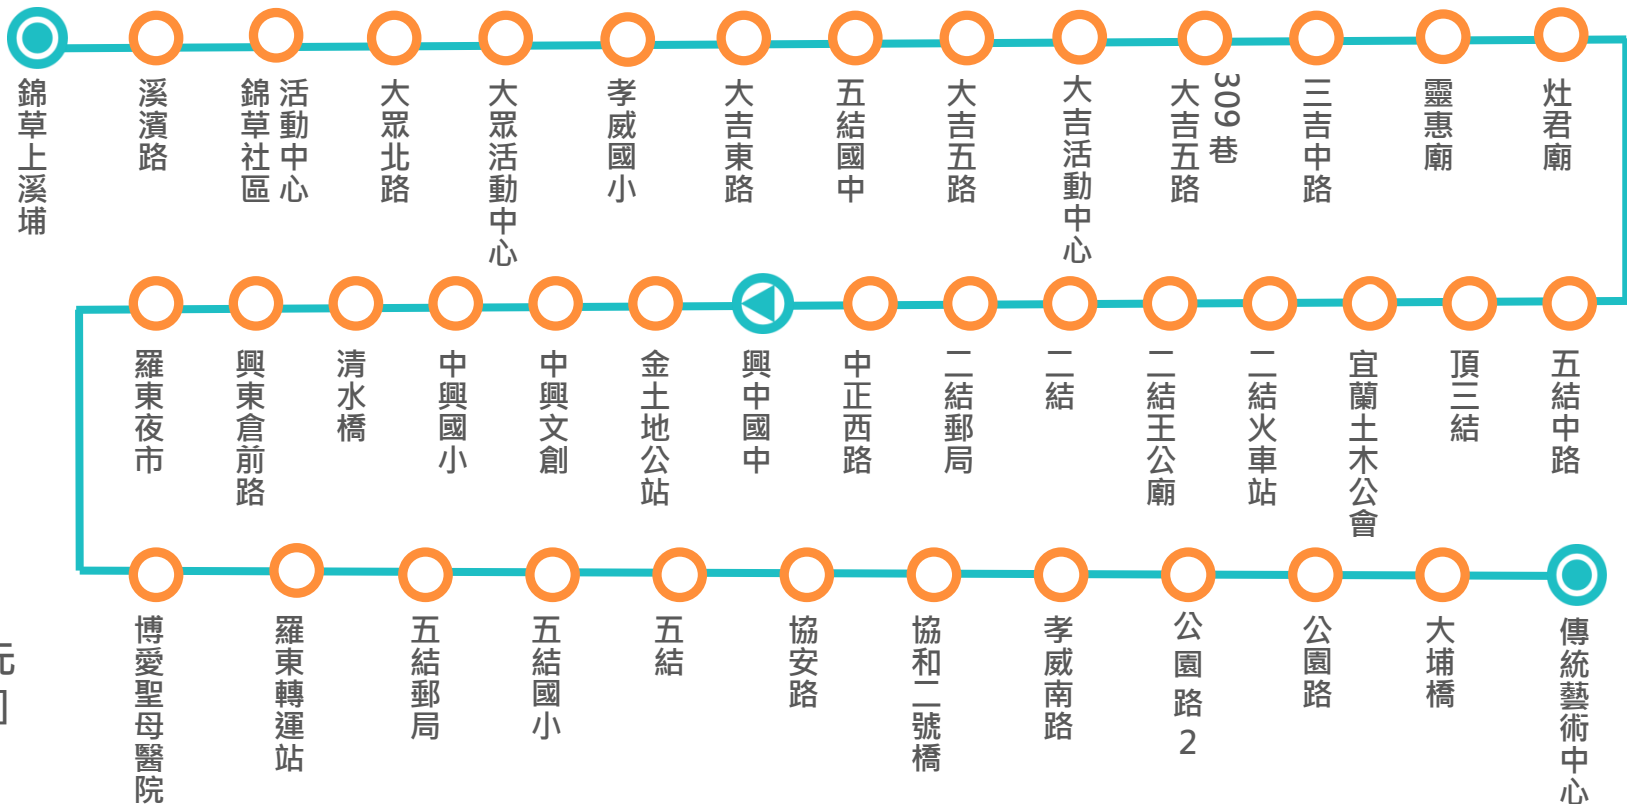

621

錦草上溪埔-傳統藝術中心

營運時間:平常日06:30-17:00(♿)
例假日08:00-17:30(♿)

班距:依固定時刻

收費方式:投現 全票20元、半票10元
[刷電子票證:全票75折、學生票5折]

● 起訖點 ○ 雙邊設站 ▶ 單邊設站

除起訖點發車時間外，各站到站時間皆為預估時間
請各位乘客提前到站等候，以免向隅。