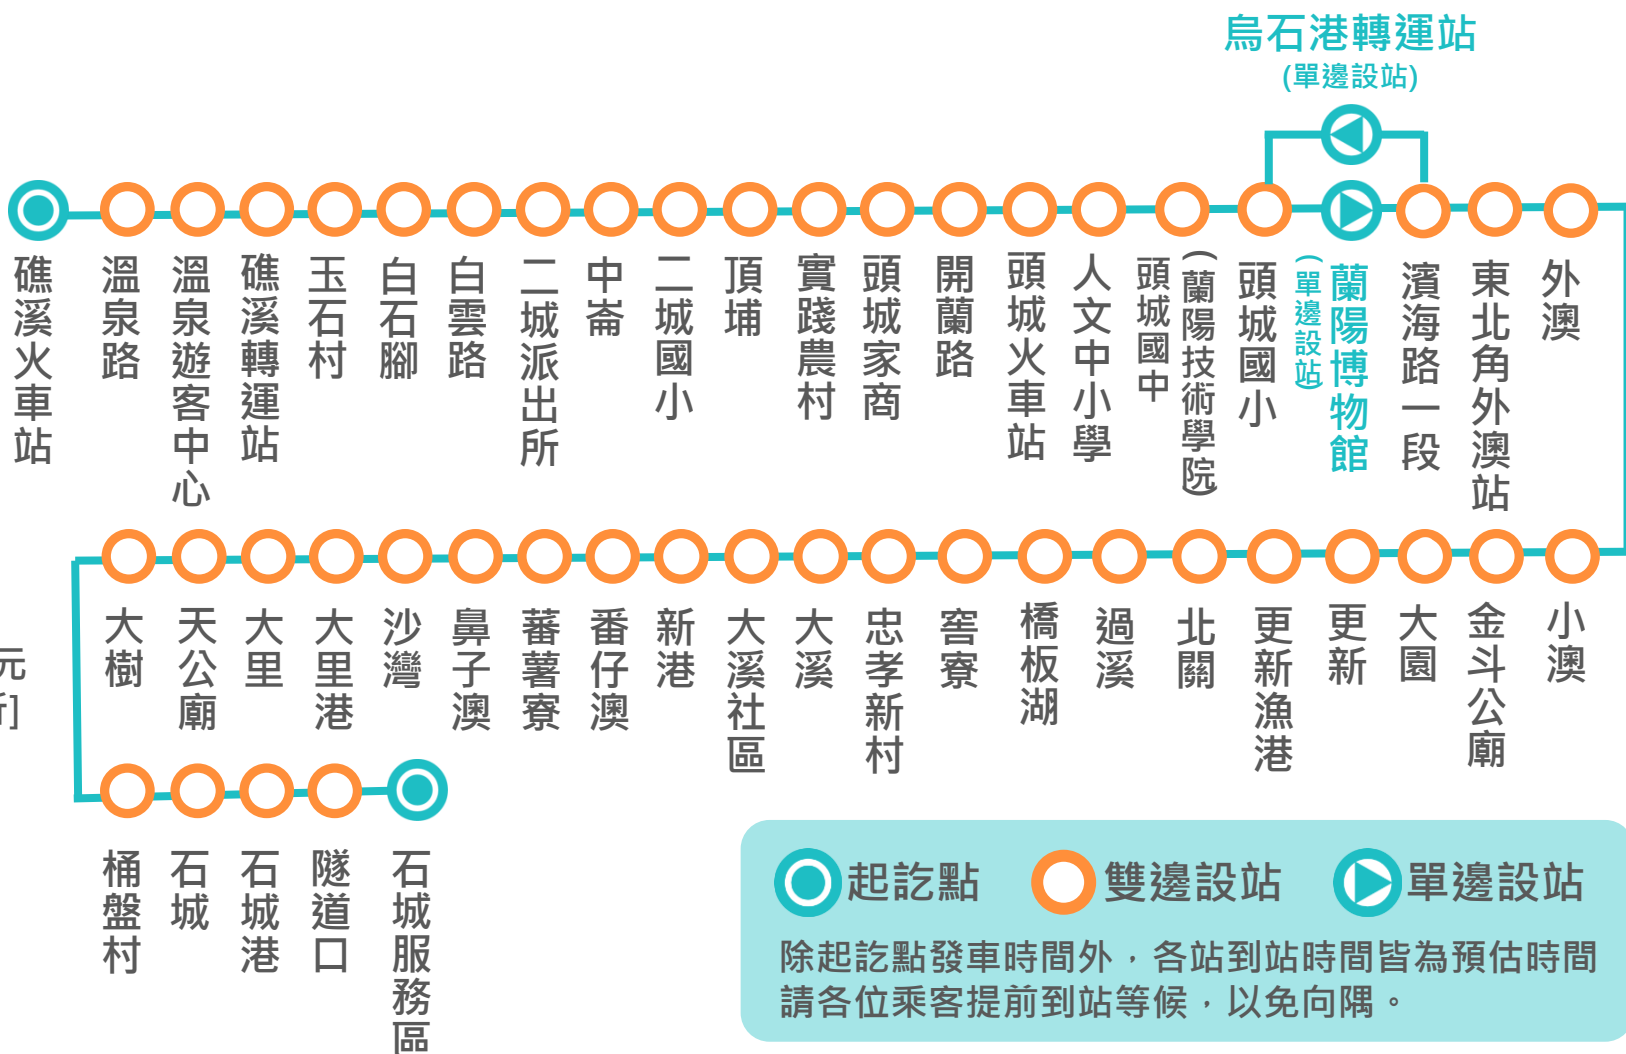

131

礁溪火車站-石城

營運時間:平常日06:00-16:40
六、日及例假日停駛

班距:依固定時刻

收費方式:投現 全票20元、半票10元
[刷電子票證:全票75折、學生票5折]

起訖點
 雙邊設站
 單邊設站

除起訖點發車時間外，各站到站時間皆為預估時間
請各位乘客提前到站等候，以免向隅。