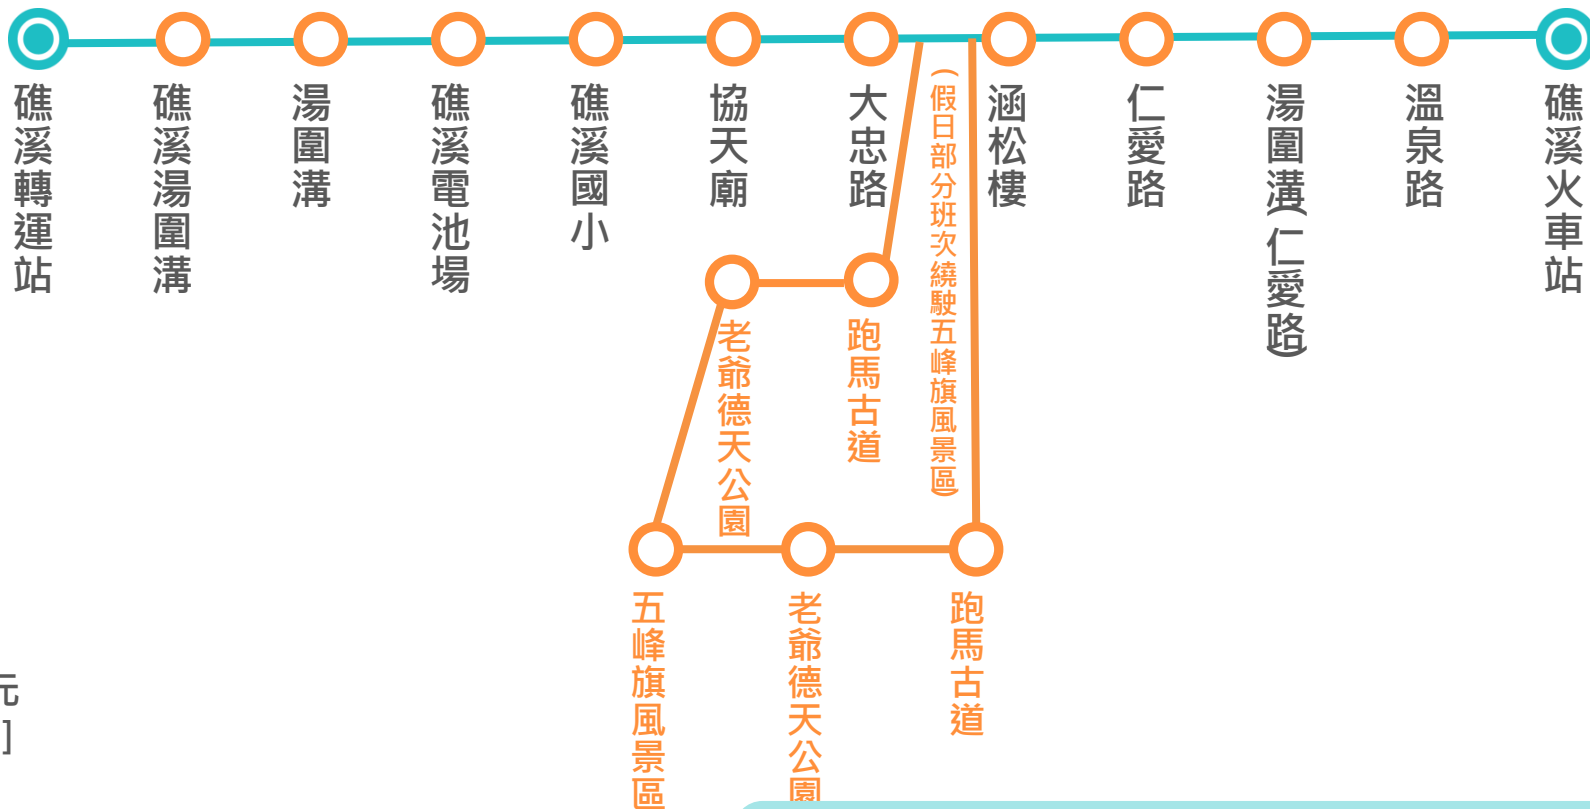

112

礁溪轉運站-礁溪火車站

營運時間:平常日06:30-21:15
例假日06:30-21:15

班距:平常日 15-30分鐘/班
例假日 15-30分鐘/班

收費方式:投現 全票20元、半票10元
[刷電子票證:全票75折、學生票5折]

起訖點 雙邊設站 單邊設站

除起訖點發車時間外，各站到站時間皆為預估時間
請各位乘客提前到站等候，以免向隅。